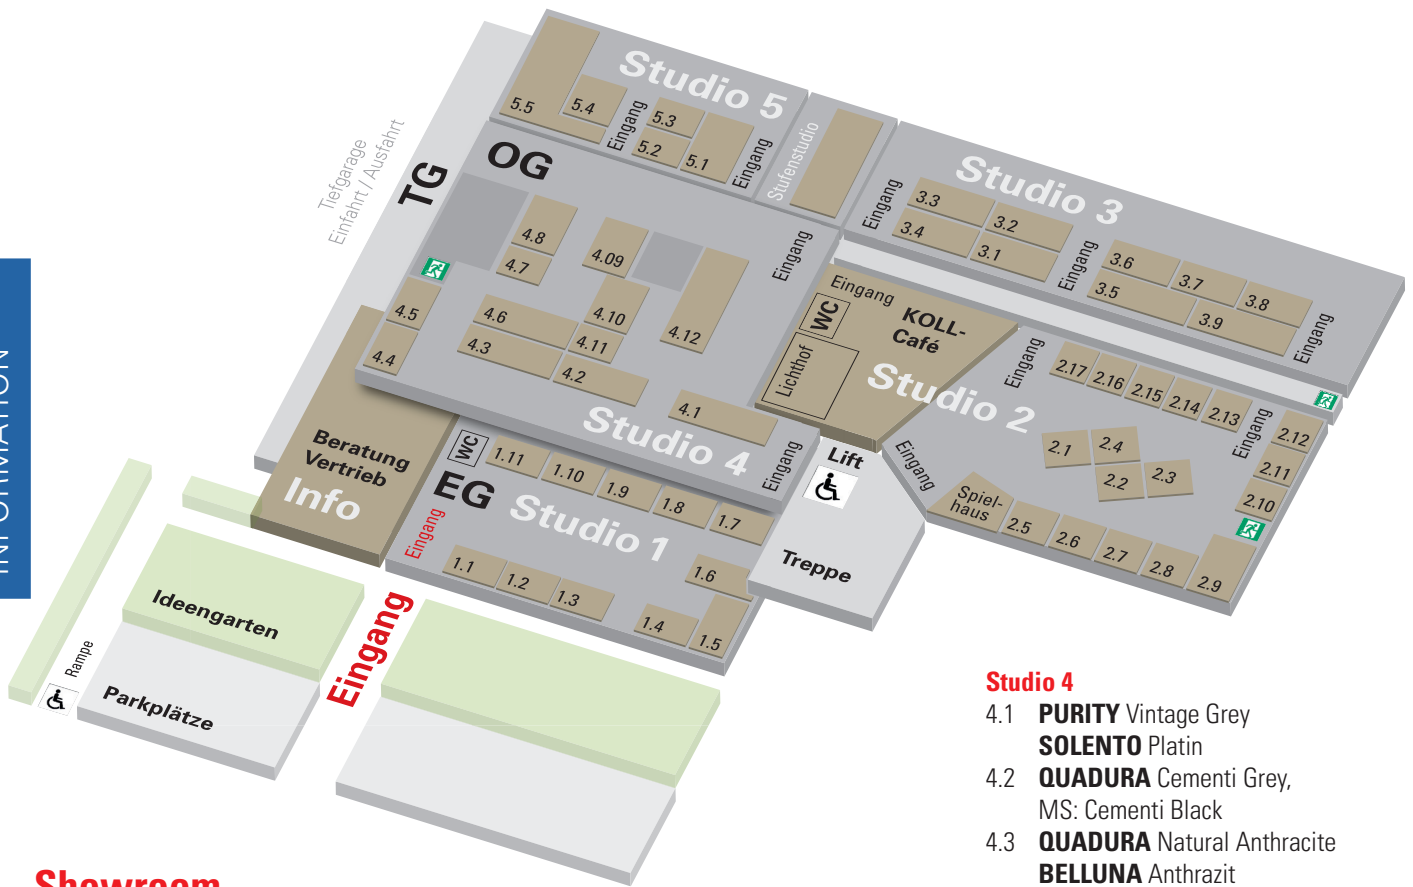

WO FINDE ICH WAS?

INFORMATION

Showroom

Studio 1

- 1.1 **PIANO** Anthrazit, Vulcano
- 1.2 **TINELLA** Kalkstein
- 1.3 **BELLUNA** Terracotta-Beige, Braunweiß-Anthrazit, Anthrazit
- 1.4 **TARA** Cappuccino, Platin, Anthrazit
- 1.5 **FIGARO** Anthrazit
- 1.6 **VIA VENETO** Vulcano, Cotto, Anthrazit, Jura
FINURA Silber meliert
- 1.7 **LAZARDO** Midnight Grey
- 1.8 **CASTILLA** Sand-Beige, Vulcano, MS: Anthrazit, Muschelkalk
- 1.9 **TERRA ROMA** Sand-Beige, Vulcano, Muschelkalk, MS: Jura
- 1.10 **SOLENTO** Platin, MS: Anthrazit, Jura, Cappuccino
- 1.11 **AMALFI** Jura, MS: Anthrazit, Platin

PIANO Ideengarten, Showroom / Studio: 1.1

PIATTO Ideengarten

RECHTECK AQUA Ideengarten

SOLENTO Ideengarten, Showroom / Studio: 1.10, 4.1

TARA Ideengarten, Showroom / Studio: 1.4

TERRA ROMA Ideengarten, Showroom / Studio: 1.9, 2.3

TERRA ROMA-MAUER „Grande“ Ideengarten

TONDA-MAUER Ideengarten, Showroom / Studio: 2, 5.3

VIA VENETO-MAUER Ideengarten, Showroom / Studio: 1.6, 1.8, 2.6

Stufen

AMALFI-STUFE Showroom / Stufenstudio

AVELINA-STUFENPLATTE Showroom / Stufenstudio, Studio: 2.15